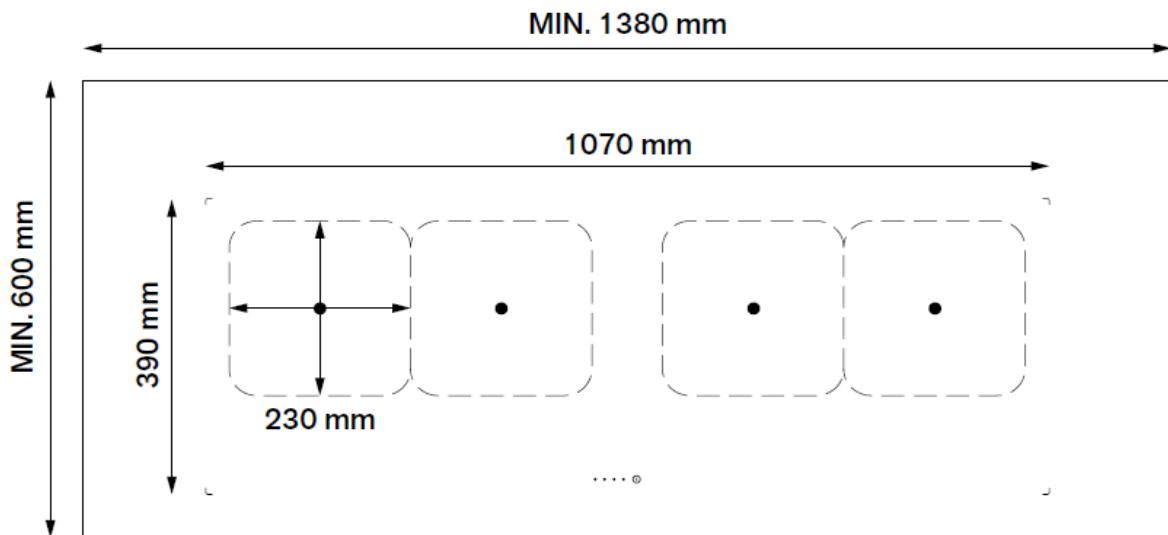

•

Novy Docking station om de Novy Controller op te laden

•

Novy vloerspot warmte-indicator

optioneel

Technische tekeningen

Afmetingen

Installatie instructies