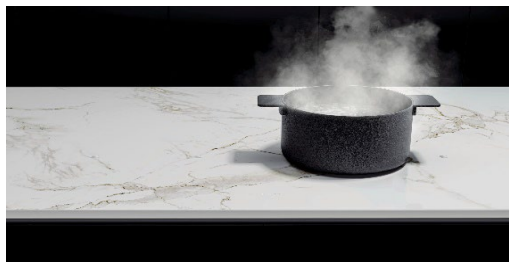

Novy Undercover Inductie
4-zones panoramisch 107 cm
Centerpoints Goud

EAN 5414425260676

Kookzones

Aantal kookzones	4
Zone links:	
Kookzones (mm)	230 x 230
Vermogen per zone (max. / power) (W)	2700/3700
Zone links midden:	
Kookzones (mm)	230 x 230
Vermogen per zone (max. / power) (W)	2700/3700
Zone rechts midden:	
Kookzones (mm)	230 x 230
Vermogen per zone (max. / power) (W)	2700/3700
Zone rechts:	
Kookzones (mm)	230 x 230
Vermogen per zone (max. / power) (W)	2700/3700

Kookplaat functies

Novy controller met display en draai-/drukknop	•
Indicatieleds en een aan-/uitknop in werkblad	•
Aantal vermogenstanden	9 + Power
Timer per zone	•
Stop&Go	•
Flexzones	• (2x)
Grill functie	•
Automatische gebruiksinstelling	•
Kinderslot	•
Automatische pan herkenning	•
Automatische temperatuurbeveiliging werkblad	•
Restwarmte-indicatie in werkblad	•
Restwarmte-indicatie via Novy Controller	•
Restwarmte-indicatie via vloerspot warmte-indicator	optioneel

Technische eigenschappen

Elektrische aansluitwaarde (W)	7400
Netspanning meerfasig	220-240 / 380-415 V~ - 2P
Netspanning monofasig	220-240 V~
Gewicht (kg)	17,7